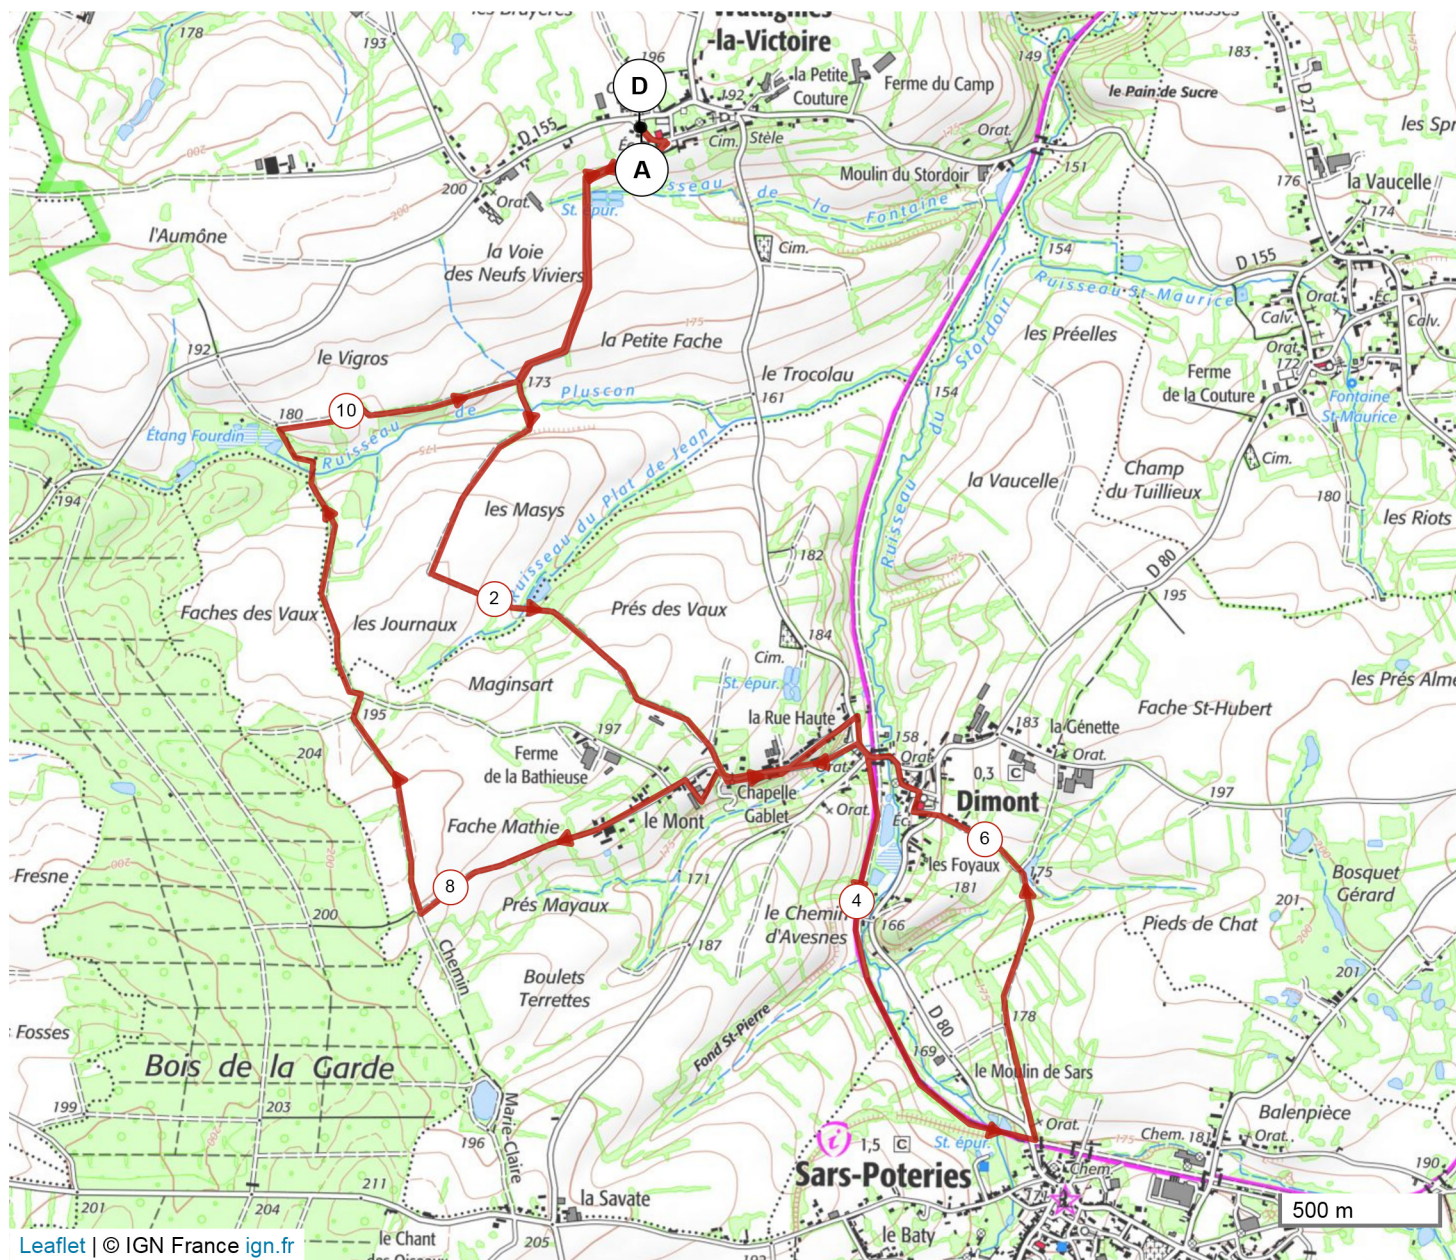

11509132 | Randonnée pédestre | SARS Wattignies la Victoire GP
Ferrière-la-Grande -> Ferrière-la-Grande
11.652 km ↑ 116 m ↓ 116 m ▲ 161 m ▲ 203 m

Le droit de reproduction est strictement réservé à un usage personnel et privé. Lors de la pratique de votre activité, veillez à respecter les propriétés et conditions d'usage de la praticabilité du parcours.